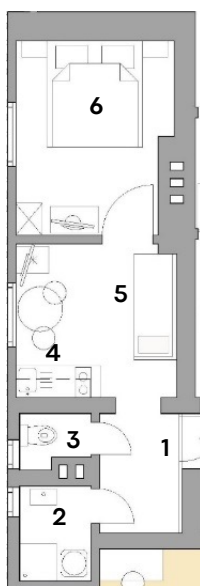

Ausstattung

- Box-Spring-Doppelbett & Couch
- Vollständig eingerichtete Küche
 (2-Platten Herd, Nespresso-
 Kaffeemaschine, Teekoche, Geschirr)
- TV
- WLAN
- Safe
- Badezimmer mit Dusche, Föhn
- Parkettboden

Grundriss

- | | |
|-----------|----------------|
| 1 Eingang | 4 Küche |
| 2 Bad | 5 Wohnzimmer |
| 3 WC | 6 Schlafzimmer |