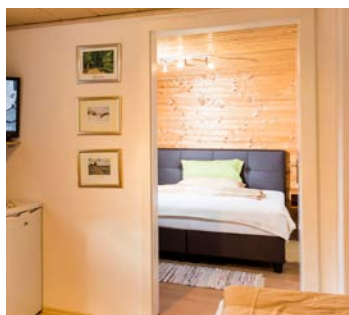

Apartmenthaus Pastner

Apartment Dino

Rund 26 m²
 Inklusive Fitnessraum- und Sauna Nutzung
 in der Pension Herti
 Pro Apartment steht ein Parkplatz kostenlos
 zur Verfügung
 Waschmaschine und Wäschetrockner
 im Haushaltsraum
 Tiere auf Anfrage gestattet
 Check In: 15.00 / Check Out: 11.00
 Sehr ruhige Lage
 20 Autominuten von Graz entfernt

Ausstattung

- Box-Spring-Doppelbett & Couch
- Vollständig eingerichtete Küche
 (2-Platten Herd, Nespresso-
 Kaffeemaschine, Teekoche, Geschirr)
- TV
- WLAN
- Safe
- Badezimmer mit Dusche, Föhn
- Parkettboden