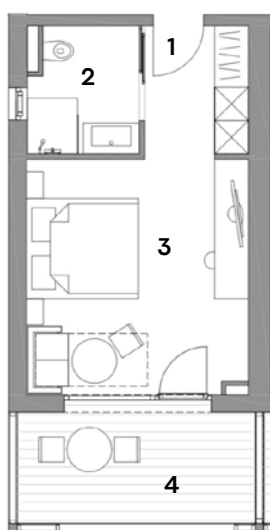

Genuss- Pension Herti

Zimmer SUPERIOR

Rund 22–25 m²

Inklusive Fitnessraum- und Sauna Nutzung

Pro Zimmer steht ein Parkplatz

kostenlos zur Verfügung

Carportplatz auf Anfrage (je nach Verfügbarkeit)

Tiere auf Anfrage gestattet

Check In: 15.00 / Check Out: 11.00

Ausstattung

- Boxspringbett
- Balkon
- TV
- WLAN
- Safe
- Badezimmer mit Dusche, Föhn
- Parkettboden

SUP Preise pro Nacht

| | |
|------------|-------|
| 1 Person | € 99 |
| 2 Personen | € 119 |
| 3 Personen | € 139 |

Grundriss

Musterbeispiel

- | | |
|--------------|----------------|
| 1 Eingang | 3 Schlafzimmer |
| 2 Bad und WC | 4 Balkon |