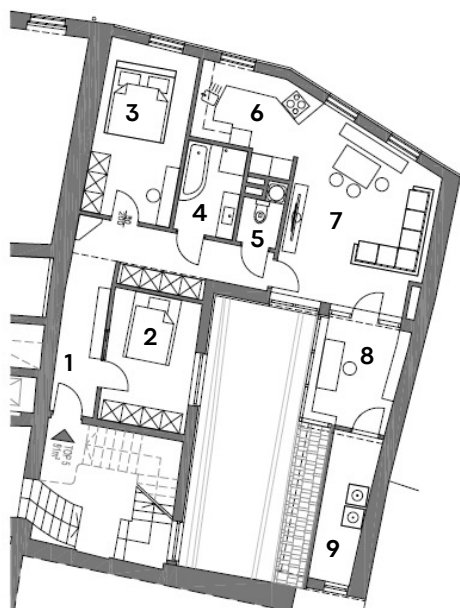

Apartments am Glockenspielplatz

Apartment Schlossberg

Rund 91 m²

Tiere auf Anfrage gestattet

Check In: 15.00 / Check Out: 11.00

Zentrale Lage

Ausstattung

- 2 Schlafzimmer
- Vollständig eingerichtete Küche (Backrohr, 4-Platten Herd, Geschirrspüler, Nespresso-Kaffeemaschine, Teekoher, Geschirr)
- TV
- WLAN
- Safe
- Badezimmer mit Badewanne, Dusche, Föhn
- Parkettboden
- kleines Büro

Grundriss

1 Eingang

2/3 Schlafzimmer

4 Badezimmer

5 WC

6 Küche

7 Wohn- & Esszimmer

8 Büro