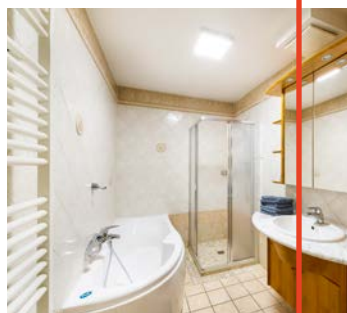

Apartments am Glockenspielplatz

Apartment Schlossberg

Rund 91 m²

Tiere auf Anfrage gestattet

Check In: 15.00 / Check Out: 11.00

Zentrale Lage

Ausstattung

- 2 Schlafzimmer
- Vollständig eingerichtete Küche (Backrohr, 4-Platten Herd, Geschirrspüler, Nespresso-Kaffeemaschine, Teekoher, Geschirr)
- TV
- WLAN
- Safe
- Badezimmer mit Badewanne, Dusche, Föhn
- Parkettboden
- kleines Büro

Preise pro Nacht

4 Personen € 199

Nächtigungsabgabe

(Preis pro Person/Nacht): € 2,50

Endreinigung pro Aufenthalt: € 30

Preise gültig ab November 2022, sie verstehen sich brutto, inkl. aller Steuern und exkl. Nächtigungsabgabe. Preisänderungen und Irrtümer vorbehalten.

Grundriss

1 Eingang

2/3 Schlafzimmer

4 Badezimmer

5 WC

6 Küche

7 Wohn- & Esszimmer

8 Büro

9 Wäschezimmer

-10%
Rabatt bei
einem Aufenthalt
ab einem Monat