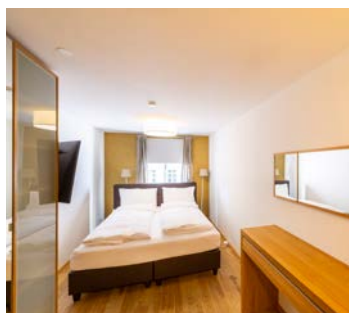

Apartments am Glockenspielplatz

Apartment Schlossberg

Rund 91 m²

Tiere auf Anfrage gestattet

Check In: 15.00 / Check Out: 11.00

Zentrale Lage

Ausstattung

- 2 Schlafzimmer
- Vollständig eingerichtete Küche (Backrohr, 4-Platten Herd, Geschirrspüler, Nespresso-Kaffeemaschine, Teekoher, Geschirr)
- TV
- WLAN
- Safe
- Badezimmer mit Badewanne, Dusche, Föhn
- Parkettboden
- kleines Büro

Preise pro Nacht

4 Personen € 199

Nächtigungsabgabe

(Preis pro Person/Nacht): € 2,50

Endreinigung pro Aufenthalt: € 30

Preise gültig ab November 2022, sie verstehen sich brutto, inkl. aller Steuern und exkl. Nächtigungsabgabe. Preisänderungen und Irrtümer vorbehalten.

Grundriss

1 Eingang

2/3 Schlafzimmer

4 Badezimmer

5 WC

6 Küche

7 Wohn- & Esszimmer

8 Büro

9 Wäschezimmer

-10%
Rabatt bei
einem Aufenthalt
ab einem Monat