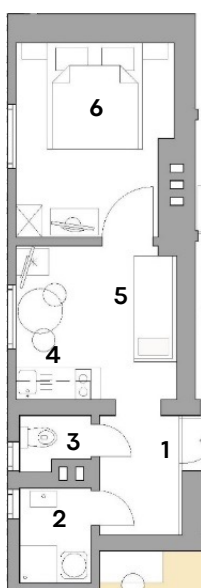

Ausstattung

- Box-Spring-Doppelbett & Couch
- Vollständig eingerichtete Küche
 (2-Platten Herd, Nespresso-
 Kaffeemaschine, Teekochoer, Geschirr)
- TV
- WLAN
- Safe
- Badezimmer mit Dusche, Föhn
- Parkettboden

Grundriss

- | | |
|-----------|----------------|
| 1 Eingang | 4 Küche |
| 2 Bad | 5 Wohnzimmer |
| 3 WC | 6 Schlafzimmer |