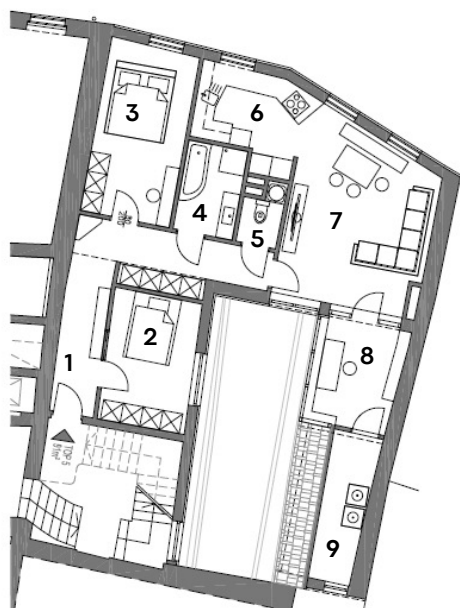

### Ausstattung

- 2 Schlafzimmer
- Vollständig eingerichtete Küche (Backrohr, 4-Platten Herd, Geschirrspüler, Nespresso-Kaffeemaschine, Teekoher, Geschirr)
- TV
- WLAN
- Safe
- Badezimmer mit Badewanne, Dusche, Föhn
- Parkettboden
- kleines Büro

## Grundriss

1 Eingang

2/3 Schlafzimmer

4 Badezimmer

5 WC

6 Küche

7 Wohn- & Esszimmer

8 Büro