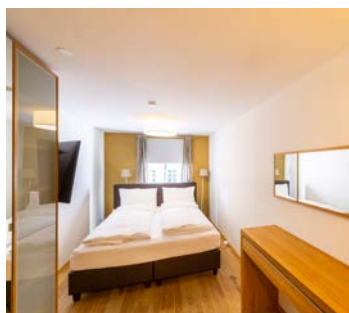

Apartments am Glockenspielplatz

Apartment Schlossberg

Rund 91 m²

Tiere auf Anfrage gestattet

Check In: 15.00 / Check Out: 11.00

Zentrale Lage

Ausstattung

- 2 Schlafzimmer
- Vollständig eingerichtete Küche (Backrohr, 4-Platten Herd, Geschirrspüler, Nespresso-Kaffeemaschine, Teekoher, Geschirr)
- TV
- WLAN
- Safe
- Badezimmer mit Badewanne, Dusche, Föhn
- Parkettboden
- kleines Büro

Preise pro Nacht

4 Personen € 169

Nächtigungsabgabe

(Preis pro Person/Nacht): € 1,50

Endreinigung pro Aufenthalt: € 30

Preise gültig ab Juni 2021, sie verstehen sich brutto, inkl. aller Steuern und exkl. Nächtigungsabgabe. Preisänderungen und Irrtümer vorbehalten.

Grundriss

1 Eingang

2/3 Schlafzimmer

4 Badezimmer

5 WC

6 Küche

7 Wohn- & Esszimmer

8 Büro

9 Wäschezimmer

-10%
Rabatt bei
einem Aufenthalt
ab einem Monat