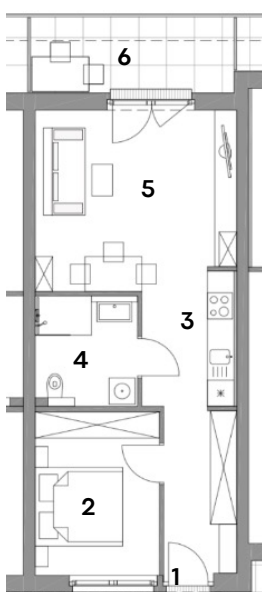

Ausstattung

- Box-Spring-Doppelbett
- Vollständig eingerichtete Küche (Backrohr, 4-Platten Herd, Geschirrspüler, Nespresso-Kaffeemaschine, Teekoher, Geschirr)
- Balkon
- TV
- WLAN
- Safe
- Badezimmer mit Dusche, Föhn
- Waschmaschine und Trockner
- Parkettboden

Grundriss

1 Eingang

2 Schlafzimmer

3 Küche

4 Bad und WC

5 Wohn- und Esszimmer

6 Balkon

-10%
Rabatt bei
einem Aufenthalt
ab einem Monat