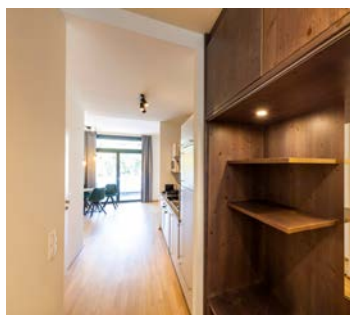

Ausstattung

- Box-Spring-Doppelbett
- Vollständig eingerichtete Küche (Backrohr, 4-Platten Herd, Geschirrspüler, Nespresso-Kaffeemaschine, Teekoher, Geschirr)
- Balkon
- TV
- WLAN
- Safe
- Badezimmer mit Dusche, Föhn
- Waschmaschine und Trockner
- Parkettboden