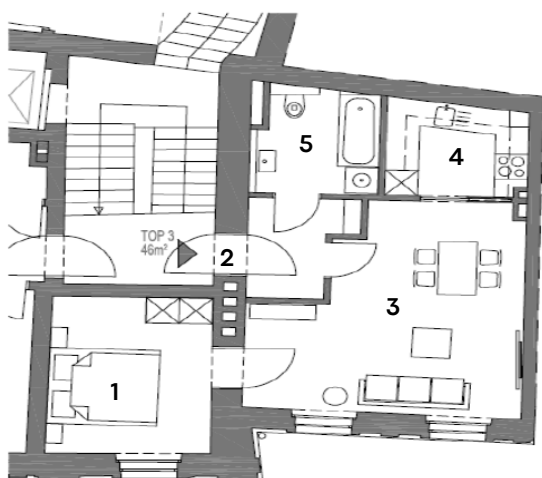

Apartments am Glockenspielplatz

Apartment Glockenspielplatz

Rund 46 m²

Tiere auf Anfrage gestattet

Check In: 15.00 / Check Out: 11.00

Zentrale Lage

Ausstattung

- Box-Spring-Doppelbett
- Vollständig eingerichtete Küche (Backrohr, 4-Platten Herd, Geschirrspüler, Nespresso-Kaffeemaschine, Teekoher, Geschirr)
- TV
- WLAN
- Safe
- Badezimmer mit Badewanne, Waschmaschine, Föhn
- Parkettboden
- Schlafsofa

Grundriss

- | | |
|-----------------------|--------------|
| 1 Schlafzimmer | 4 Küche |
| 2 Eingang | 5 Bad und WC |
| 3 Wohn- und Esszimmer | |

-10%
Rabatt bei
einem Aufenthalt
ab einem Monat