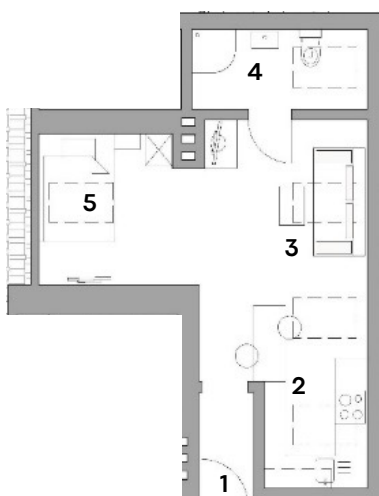

Apartmenthaus Pastner

Apartment Ente

Rund 33 m²
 Inklusive Fitnessraum- und Sauna Nutzung
 in der Pension Herti
 Pro Apartment steht ein Parkplatz kostenlos
 zur Verfügung
 Waschmaschine und Wäschetrockner
 im Haushaltsraum
 Tiere auf Anfrage gestattet
 Check In: 15.00 / Check Out: 11.00
 Sehr ruhige Lage
 20 Autominuten von Graz entfernt

Ausstattung

- Box-Spring-Doppelbett & Couch
- Vollständig eingerichtete Küche
 (Backrohr, 4-Platten Herd,
 Geschirrspüler, Nespresso-
 Kaffeemaschine, Teekoher, Geschirr)
- TV
- WLAN
- Safe
- Badezimmer mit Dusche, Föhn
- Parkettboden

Grundriss

- | | |
|--------------|----------------|
| 1 Eingang | 4 Bad und WC |
| 2 Küche | 5 Schlafzimmer |
| 3 Wohnzimmer | |